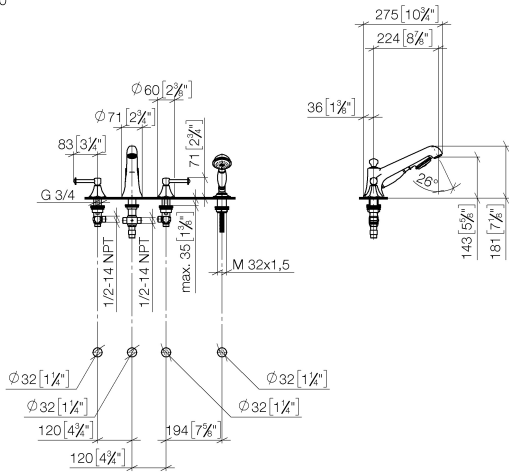

27 502 370

- sporgenza 225 mm
- Gruppo doccetta con flessibile: getto normale
- Bocca: getto circolare con aria
- Gruppo doccetta con flessibile con sistema anticalcare
- deviatore automatico vasca/doccia
- altezza rubinetteria 185 mm
- altezza fino al rompigitto 140 mm
- diametro foro piletta 32 mm
- diametro foro rubinetteria 32 mm
- Diametro foro gruppo doccetta con flessibile 32 mm
- rosetta per bocca Ø 70mm
- Rosetta per gruppo doccetta con flessibile Ø 60mm
- Rosetta per rubinetto laterale Ø 60mm
- Flessibile doccetta in metallo 1750mm con protezione antitorsione integrata
- portata max bocca 23 l/min
- Portata gruppo doccetta con flessibile max. 6,8 l/min

**Prodotti complementari**

**Sistema di montaggio Perfecto - 12 614 970 90**

27 502 370

mm [inches]  
1:10

### Diagramma di portata

### Elenco delle parti di ricambio

N.	Codice articolo	Denominazione	Quantità necessaria	Tempo di produzione
1	20 000 370-08	parte laterale	1	60
2	13 502 380-08	bocca di erogazione	1	60
3	12 502 970 90	Tubo flessibile di mandata 1/2" x 1/2" x 400 mm -	2	2
4	20 000 371-08	parte laterale	1	60
5	27 703 370-08	dotazione doccia	1	60