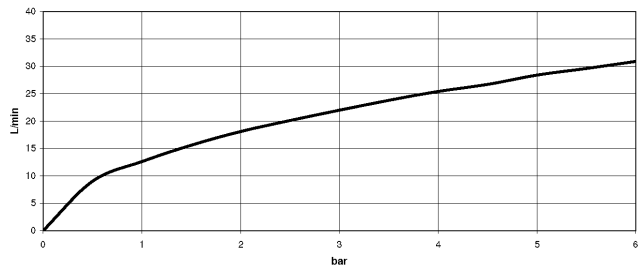

27 502 370

- sporgenza 225 mm
- Gruppo doccetta con flessibile: getto normale
- Bocca: getto circolare con aria
- Gruppo doccetta con flessibile con sistema anticalcare
- deviatore automatico vasca/doccia
- altezza rubinetteria 185 mm
- altezza fino al rompigitto 140 mm
- diametro foro piletta 32 mm
- diametro foro rubinetteria 32 mm
- Diametro foro gruppo doccetta con flessibile 32 mm
- rosetta per bocca Ø 70mm
- Rosetta per gruppo doccetta con flessibile Ø 60mm
- Rosetta per rubinetto laterale Ø 60mm
- Flessibile doccetta in metallo 1750mm con protezione antitorsione integrata
- portata max bocca 23 l/min
- Portata gruppo doccetta con flessibile max. 6,8 l/min

**Prodotti complementari**

**Sistema di montaggio Perfecto - 12 614 970 90**

27 502 370

mm [inches]  
1:10

### Diagramma di portata